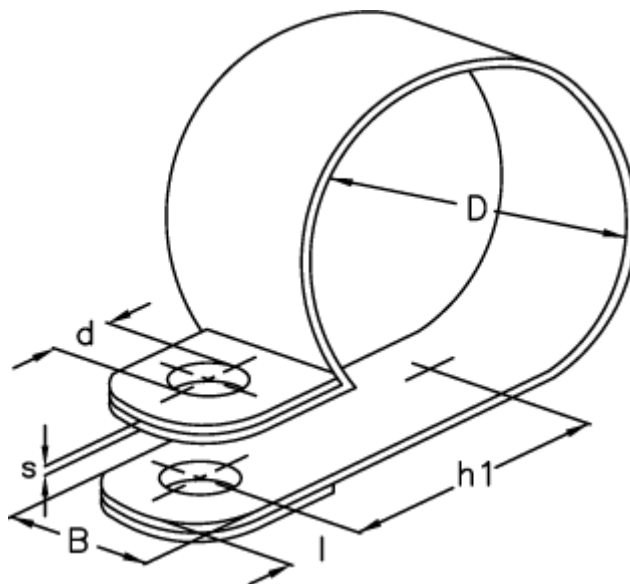

Varenummer: 024116912005
Beskrivelse: Norma rørbøjle RS 1. 5/12 W1

Mål

Bredde B	= 12
d	= 5.3
Diameter D	= 5
h1	= 9.3
l	= 5.0
s	= 0.5